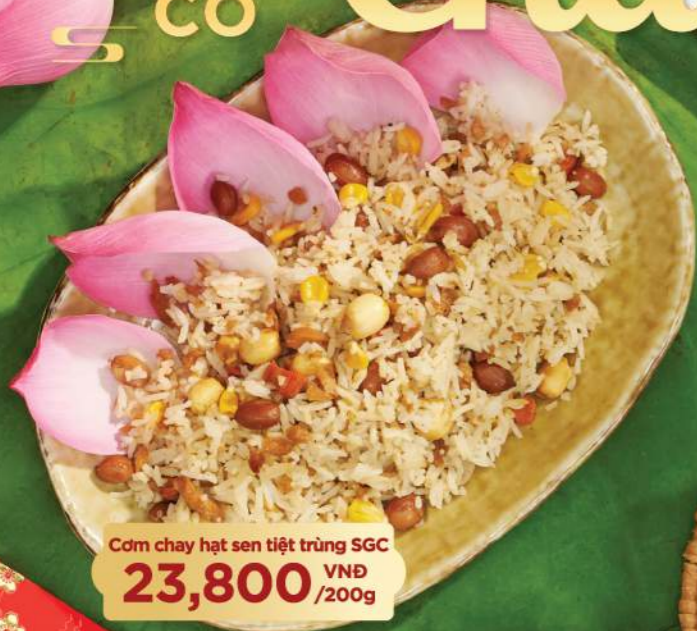

MÂM
CỔ

Chay

Áp dụng khu vực Hồ Chí Minh
Từ ngày 22/01 đến 28/01/2025
(23 - 29 Âm Lịch)

Cơm chay hạt sen tiết trùng SGC
23,800 VNĐ /200g

Chả giò thủ chay SGC
43,500 VNĐ /250g